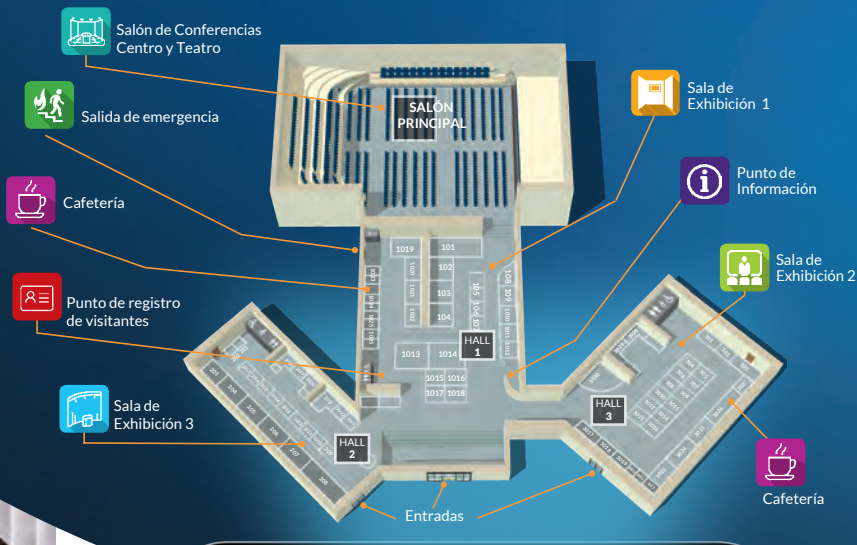

CONECTA CON LOS CONGRESISTAS A TRAVÉS DE TUS EVENTOS

MARCA PERSONALIZADA CON TU COLOR Y LOGOS

¿CÓMO FUNCIONA POPGUIDE?

- Compromiso de entrega en 8 semanas.
- Proyecto llave en mano, sin costes adicionales.
- Ningún cargo por la personalización de marca.
- Disponibilidad multilingüe según requerimientos.
- Aplicación autónoma, no necesitan otras herramientas.
- Fácil descarga para cada congresista.
- 24/7 soporte virtual y mantenimiento.
- Fácil control de actualizaciones.

TU MARCA. SU EXPERIENCIA.