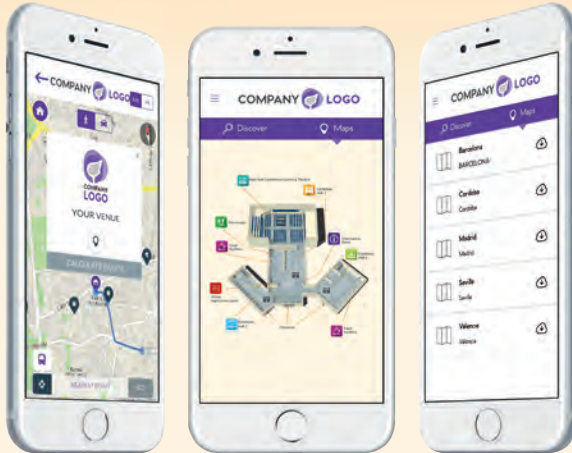

“ Vos visiteurs ou participants apprécieront l'attention supplémentaire que vous leur accordez. ”

C'EST AUSSI SIMPLE QUE 1,2,3

ETAPE 1

Téléchargez 'POPGuide'

ETAPE 2

Ouvrez l'app et connectez-vous en utilisant votre code QR

ETAPE 3

Téléchargez la carte interactive et le contenu audio. Vous êtes prêts à partir !

LA SOLUTION INTELLIGENTE POUR LE SECTEUR MICE
ET SES PARTICIPANTS.