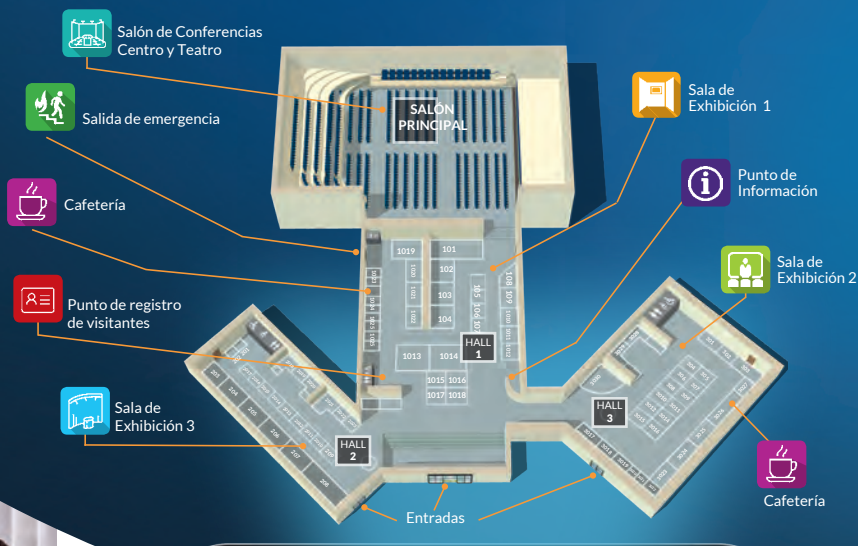

CONECTA CON LOS CONGRESISTAS A TRAVÉS DE TUS EVENTOS

MARCA PERSONALIZADA CON TU COLOR Y LOGOS

CÓMO FUNCIONA POPGUIDE

- Compromiso de entrega en 8 semanas.
- Proyecto llave en mano, sin costes adicionales.
- Ningún cargo por la personalización de marca.
- Disponibilidad multilingüe según requerimientos.
- Aplicación autónoma, no necesita otras herramientas.
- Fácil descarga para cada congresista.
- 24/7 soporte virtual y mantenimiento.
- Fácil control de actualizaciones.

TU MARCA. SU EXPERIENCIA.